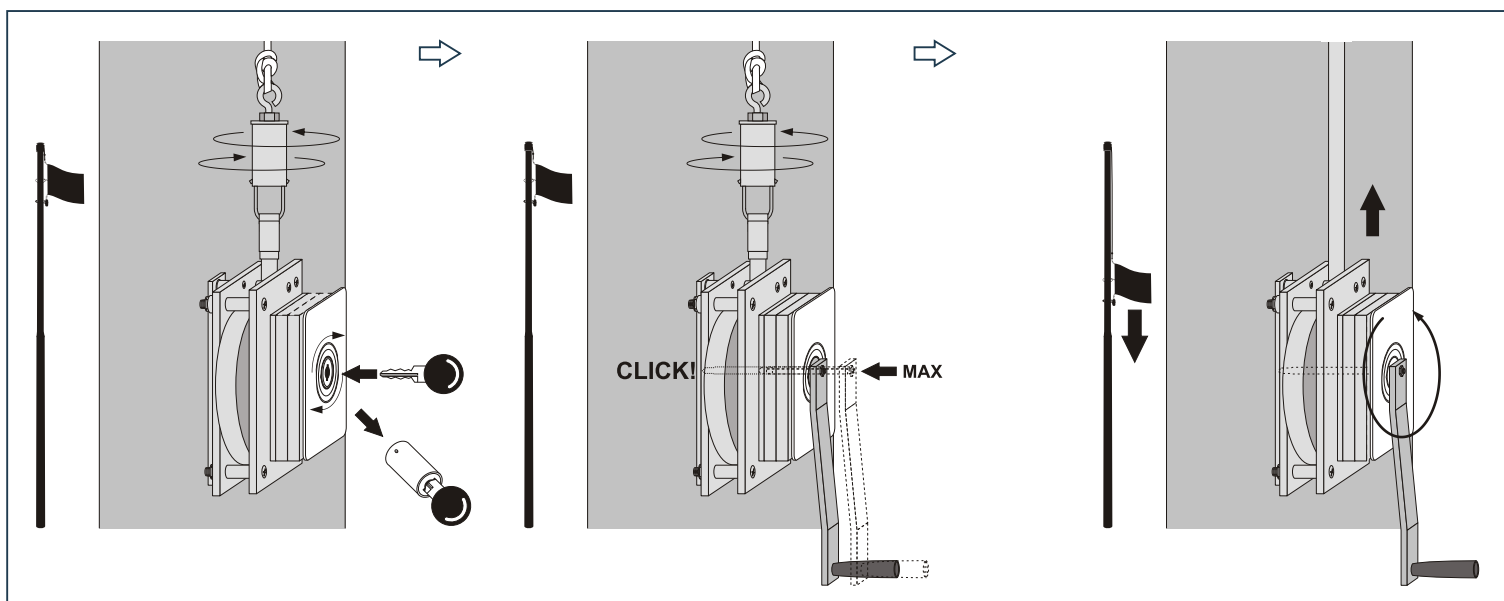

MASZT SKŁADANY
 SWAGE FLAGPOLE
 ZUSAMMENSTECKBARER MAST
 ТОТКІЕ ФЛАГШТОК
 STOŽÁR ROZKLÁDACÍ

WINDER ALUMAX

MECHANIZM KORBOWY / HOISTING SYSTEM WITH CRANK
 SEILSCHLINGE / ЛЕБЕДКА С РУЧКОЙ / NAVIJÁK

WCIĄGARKA / HOISTING WINCH / WINDE MIT KURBEL / ЛЕБЕДКА С РУЧКОЙ / NAVIJÁK S KLIKOU

KNAGA WEWNĘTRZNA / INTERNAL CLEAT / INNENLIEGENDE KLAMPE / ВНУТРЕННИЙ ЗАМОК / NAZARÁŽKA VNITŘNÍ