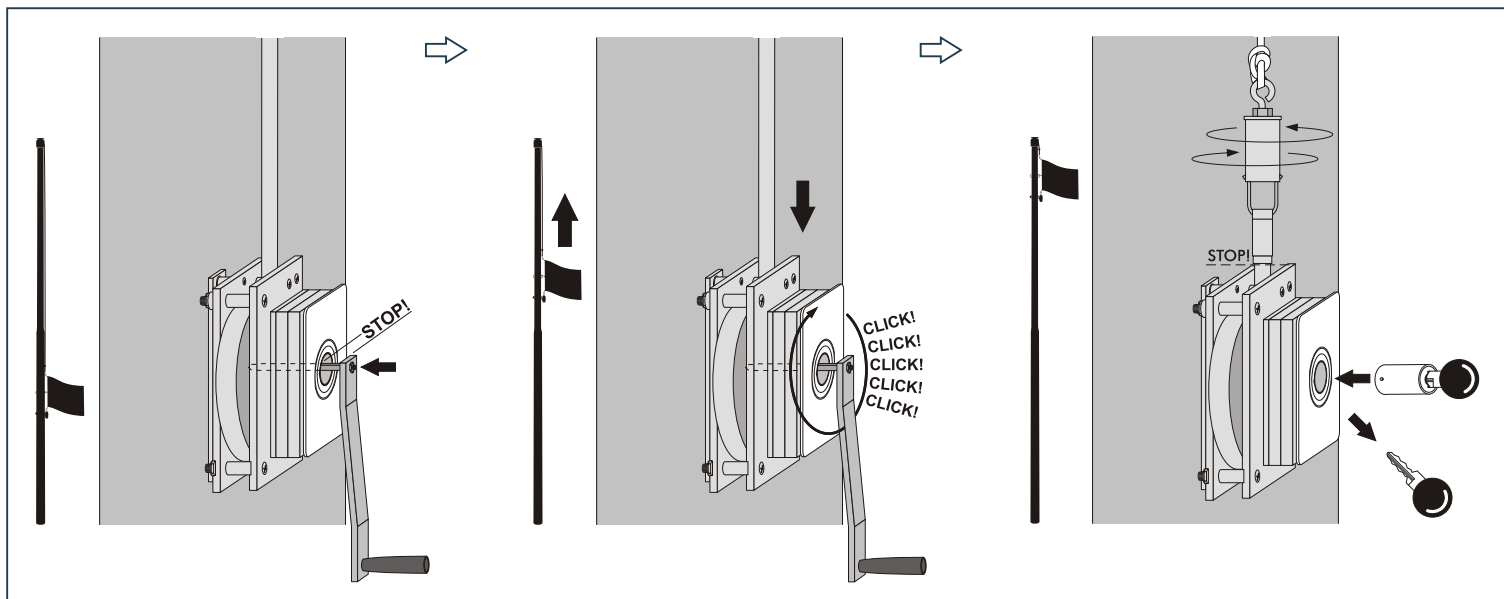

MASZT SKŁADANY
 SWAGE FLAGPOLE
 ZUSAMMENSTECKBARER MAST
 ТОТКІЕ ФЛАГШТОК
 STOŽÁR ROZKLÁDACÍ

WINDER ALUMAX

MECHANIZM KORBOWY / HOISTING SYSTEM WITH CRANK
 SEILSCHLINGE / ЛЕБЕДКА С РУЧКОЙ / NAVIJÁK

WCIĄGARKA / HOISTING WINCH / WINDE MIT KURBEL / ЛЕБЕДКА С РУЧКОЙ / NAVIJÁK S KLIKOU

KNAGA WEWNĘTRZNA / INTERNAL CLEAT / INNENLIEGENDE KLAMPE / ВНУТРЕННИЙ ЗАМОК / NAZARÁŽKA VNITŘNÍ