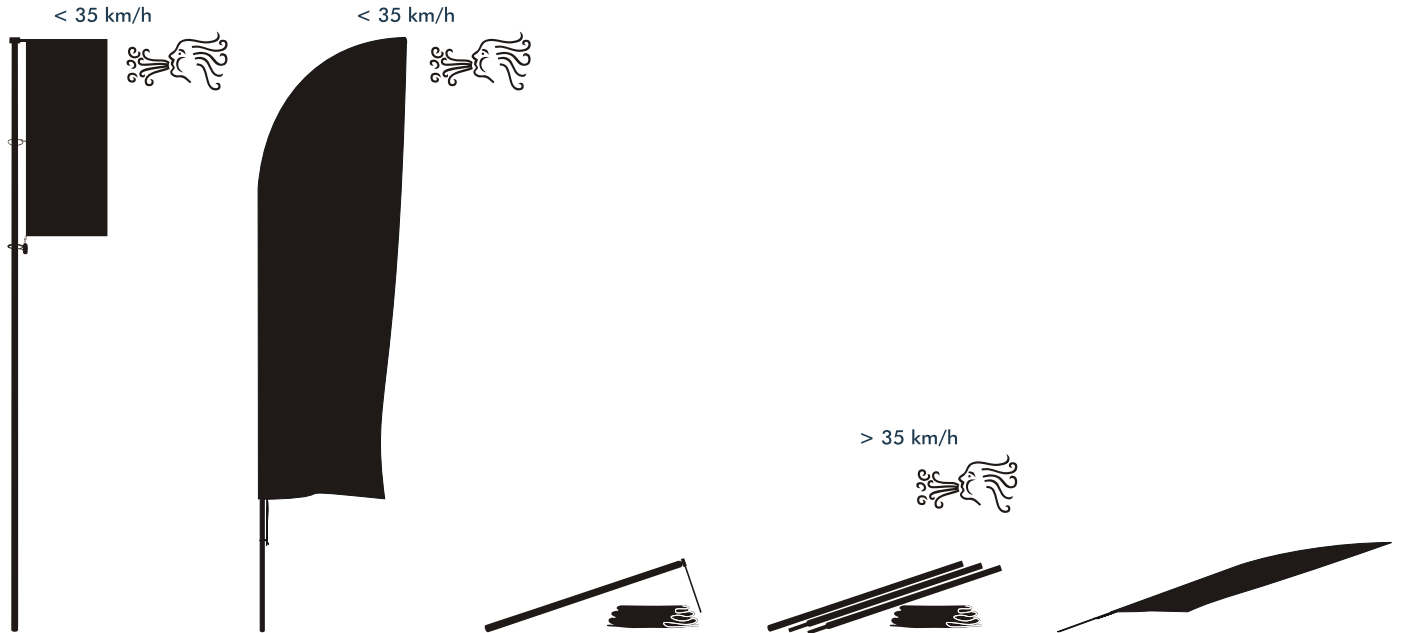

**DOPUSZCZALNE PRĘDKOŚCI WIATRU / MAXIMAL ALLOWABLE WIND SPEED
MAXIMALE WINDSTÄRKEN / ДОПУСКАЕМАЯ СКОРОСТЬ ВЕТРА
PŘÍPUSTNÁ RYCHLOST VĚTRU**

MASZT SKŁADANY
SWAGE FLAGPOLE
ZUSAMMENSTECKBARER MAST
ТОНКИЕ ФЛАГШТОК
STOŽÁR ROZKLÁDACÍ

MASZT TELESKOPOWY
TELESCOPIC FLAGPOLE
TELESKOPMAST
ТЕЛЕСКОПИЧЕСКИЙ ФЛАГШТОК
TELESKOPICKÝ STOŽÁR

WINDER ALUMAX